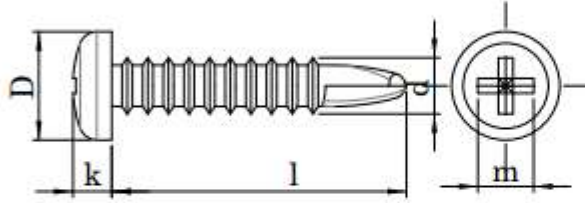

**DIN 7504 N**

YILDIZ SİLİNDİR BAŞLI MATKAP UÇLU VİDA (YSB)  
CROSS RECESSED PAN HEAD HEAD SELF DRILLING SCREW  
SELBSTBOHRENDE SCHRAUBE MIT LINSENKOPF

**Technical Informations / Teknik Bilgiler**

d	3,9	4,2	4,8
D	7,5	8,2	9,5
k	2,8	3,05	3,55
m	4,4	4,6	5
ph	2	2	2

Thread size / Anma çapı (d)		3,9	4,2	4,8
Drill range / Delme kapasitesi	min.	0,70	1,75	1,75
	max.	2,40	3,00	4,40

Thread size / Anma çapı (d)			3,9	4,2	4,8
Length / Boy (l)	min.	max.	Weight / Ağırlık gr/p		
13	12,10	13,90	5,80	4,30	3,70
16	15,10	16,90	8,80	7,30	5,80
19	18,00	20,00	11,70	10,30	8,70
22	21,00	23,00	14,70	13,30	11,70
25	24,00	26,00	17,70	16,30	14,70
32	30,75	33,25	24,50	23,00	21,50
38	36,75	39,25	30,50	29,00	27,50
45	43,75	46,25			34,50
50	48,75	51,25			39,50
60	58,80	61,20			6,21
70	68,80	71,20			7,06
80	78,80	81,20			7,85
90	88,80	91,20			8,80
100	98,80	101,20			9,62