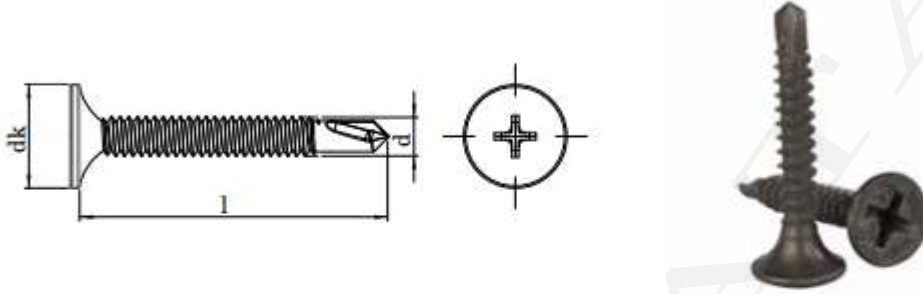

**MATKAP UÇLU ALÇIPAN VİDASI**  
**BUGLE HEAD SELF DRILLING SCREW**  
**SELBSTBOHRENDE GIPSBRETTSCHRAUBE**

**Technical Informations / Teknik Bilgiler**

<b>Thread size / Anma çapı (d)</b>		<b>3,5</b>
<b>Major Dia / Diş üstü çapı d</b>	min.	3,35
	max.	3,53
<b>Head Dia / Kafa çapı dk</b>	min.	8,14
	max.	8,50
<b>Material / Malzeme</b>		1022A

<b>Thread size / Anma çapı (d)</b>		<b>3,5</b>	
<b>Length / Boy (l)</b>	min.	max.	<b>Weight / Ağırlık gr/p</b>
	25	24,00	
35	34,00	36,00	1,90
45	43,80	45,80	2,44