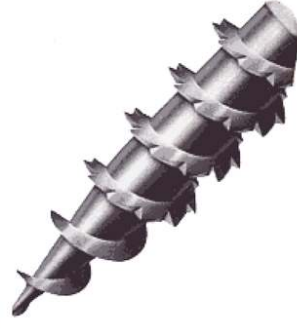

...çünkü kalite tasarruf demektir!

Testere dişi, plastik kaplı ve 22° uç açılı Heco-fix plus

- Normal sunta vidalarına göre %30 daha az vidalama torku gerektirir
- Tornavida uçlarının, elektrikli ve pnömatik tornavidaların çok daha uzun ömürlü olmasını sağlar
- Diğer sunta vidaları ile karşılaştırılmayacak kadar yüksek birleştirme mukavemetine sahiptir
- Sunta, MDF, OSB, masif, alüminyum, plastik vb. malzemelerde sınırsız endüstriyel uygulamalar yapılabilir
- Özel ısıl işlem ve plastik kaplaması nedeniyle en sert malzemede bile önceden delik açmadan vidalanır
- Kafa kopması, diş sıyırması gibi problemleri ortadan kaldıran rakipsiz "sıfır fire" garantisi vardır
- Alman Yapı Enstitüsü onaylıdır

HECO-FIX^{plus} ürün yelpazesi:

Tornavida ağzı	T 8 PZ 1	T 10 PZ 1	T 15 PZ 2	T 15 PZ 2	T 25 PZ 2	T 25 PZ 2	T 25 PZ 3	T 40 -	T 40 -
Vida çapı	2,5	3,0	3,5	4,0	4,5	5,0	6,0	8,0	10,0
Uzunluk									
10	☉	☉							
12	☉	☉	☉	☉					
15			☉	☉					
16	☉	☉	☉	☉	☉				
17			☉						
20	☉	☉	☉	☉	☉	☉			
25	☉	☉	☉	☉	☉	☉			
30		☉	☉	☉	☉	☉	☉		
35		☉	☉	☉	☉	☉	☉	☉	
40		☉	☉	☉	☉	☉	☉	☉	
45		☉	☉	☉	☉	☉	☉	☉	
50			☉	☉	☉	☉	☉	☉	
55			☉	☉	☉	☉	☉	☉	
60				☉	☉	☉	☉	☉	
65					☉				
70				☉	☉	☉	☉		
80					☉	☉	☉	☉	☉
90						☉	☉	☉	☉
100						☉	☉	☉	☉
110							☉	☉	☉
120						☉	☉	☉	☉
130							☉	☉	☉
140							☉	☉	☉
150							☉	☉	☉
160							☉	☉	☉
180							☉	☉	☉
190							☉	☉	☉
200							☉	☉	☉
220							☉	☉	☉
240							☉	☉	☉
260							☉	☉	☉
280							☉	☉	☉
300							☉	☉	☉
320							☉	☉	☉
340							☉	☉	☉
360							☉	☉	☉
380							☉	☉	☉
400							☉	☉	☉